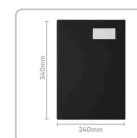

DÉTAILS TECHNIQUES DU PRODUIT

BIELLA Signataire A4

Numéro d'article: 12172 | Fabricant: Biella

DESCRIPTION DU PRODUIT

livre pour signatures Pronto-Sig

Porte signature Biella Pronto-Sig. Le dossier adéquat pour les documents importants, qui grandit avec son contenu grâce à son fond extensible.

- Bords inférieurs des onglets renforcés, pour des sollicitations particulièrement fréquentes
- Avec porte-étiquette sur la couverture, pour une inscription personnalisée
- Les trous de contrôle garantissent la visibilité permanente des documents.
- Un véritable produit de qualité suisse «handmade».
- Pour format A4
- Feuillet carton gris, avec trous de contrôle
- 20 feuillets. Onglets renforcés
- Crée facilement tes étiquettes ou fiches d'index personnalisées à l'aide des modèles d'étiquetage de Biella, puis imprime-les: <https://www.biella.ch/fr/modeles>

SPÉCIFICATIONS

NUMÉRO DE FOURNISSEUR
34342002U

TAILLE DE LOT
1

FORMAT DIN
A4

COULEUR
noir

LIEN DU FABRICANT
<https://www.biella.ch/fr/>

EAN
7611365287116

TYPE DE PRODUIT
dossier de signatures

DIMENSIONS
34.5 x 25.5 x 3 cm

MATÉRIAU
carton avec film plastique

PERÇAGE DE TROUS
sans

DURÉE DE LA GARANTIE
24

POUR LES TROUSSES À CRAYONS
false