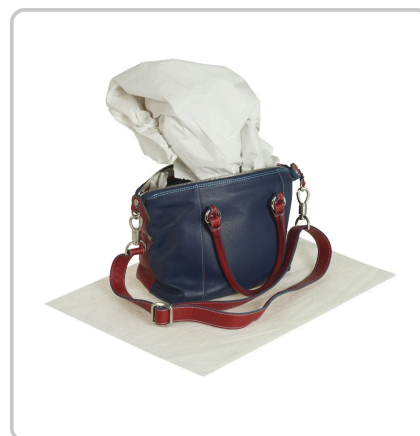

DÉTAILS TECHNIQUES DU PRODUIT

Papier de soie, couleur blanchâtre, 37.5x50cm, pour emballage

Numéro d'article: 1023 | Fabricant: No Name

DESCRIPTION DU PRODUIT

Avec le papier de soie unique Focus, vous transformez chaque cadeau en quelque chose de tout à fait spécial. Que ce soit pour vos amis, votre famille ou vos collègues, à l'aide de notre produit, vous ferez plaisir à tout le monde.

##

Avec un grammage de 25 g/m², ce papier de soie est à usage polyvalent.

SPÉCIFICATIONS

TAILLE DE LOT

1

EAN

2000001270295

DIMENSIONS