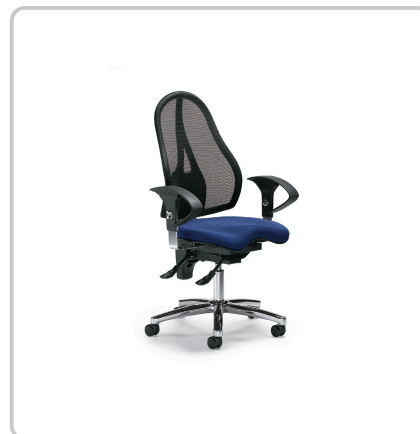

DÉTAILS TECHNIQUES DU PRODUIT

Chaise de bureau pivotante Sitness 40 NET, noir et bleu

Numéro d'article: 10020 | Fabricant: TOPSTAR

DESCRIPTION DU PRODUIT

Option : roulettes pour sol dur --> Nr. d'article 003673

SPÉCIFICATIONS

TAILLE DE LOT

1

PROFONDEUR DE L'ASSISE

44 cm

HAUTEUR DE L'ASSISE

42 - 55 cm

COULEUR

noir, bleu

HAUTEUR DU DOSSIER

54 - 59 cm

LARGEUR DE L'ASSISE

48 cm

LIEN DU FABRICANT

<https://www.topstar.de/en>

POIDS MAX. DE LA CHARGE

110 kg

DURÉE DE LA GARANTIE

36

COULEUR

noir|bleu