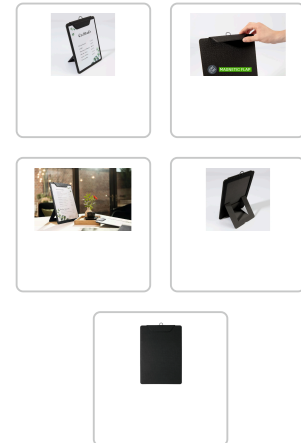

TECHNISCHE PRODUKTDATEN

SIGEL Speisekarten-Klemmbrett – aus Kunststoff

Artikelnummer: 62778 | Hersteller: Sigel

PRODUKTBESCHREIBUNG

Speisekarten-Klemmbrett mit Magnetklappe und praktischer Aufstellfunktion.

Das hochwertige Klemmbrett aus robustem Kunststoff in Schwarz eignet sich ideal für die stilvolle Präsentation von Speisekarten im Format A4. Die integrierte Magnetklappe hält die Einlagen sicher fest und ermöglicht ein einfaches Auswechseln der Seiten.

Dank der praktischen Aufstellfunktion kann das Klemmbrett auch freistehend auf Tischen oder Theken präsentiert werden – ideal für Restaurants, Cafés oder Bars.

Farbe: schwarz

Material: Kunststoff

Format: A4

Ausstattung: Magnetklappe und Aufstellfunktion

Lieferumfang: 1 Stück.

SPEZIFIKATIONEN

EAN

4004360768491

HERSTELLERLINK

<https://www.sigel-office.com/de-ch/>

LOSGRÖSSE