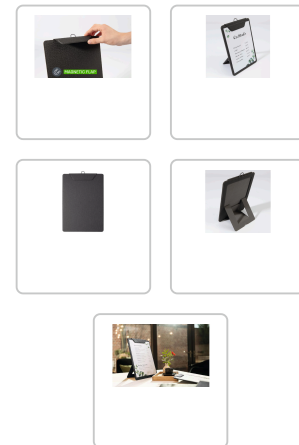

TECHNISCHE PRODUKTDATEN

SIGEL Speisekarten-Klemmbrett – aus Kunststoff

Artikelnummer: 62752 | Hersteller: Sigel

PRODUKTBESCHREIBUNG

Speisekarten-Klemmbrett mit Magnetklappe und praktischer Aufstellfunktion.

Das hochwertige Klemmbrett aus robustem Kunststoff in Anthrazit eignet sich ideal für die stilvolle Präsentation von Speisekarten im Format A4. Die integrierte Magnetklappe hält die Einlagen sicher fest und ermöglicht ein einfaches Auswechseln der Seiten.

Dank der praktischen Aufstellfunktion kann das Klemmbrett auch freistehend auf Tischen oder Theken präsentiert werden – ideal für Restaurants, Cafés oder Bars.

Farbe: anthrazit

Material: Kunststoff

Format: A4

Ausstattung: Magnetklappe und Aufstellfunktion

Lieferumfang: 1 Stück.

SPEZIFIKATIONEN

EAN

4004360768439

HERSTELLERLINK

<https://www.sigel-office.com/de-ch/>

LOSGRÖSSE