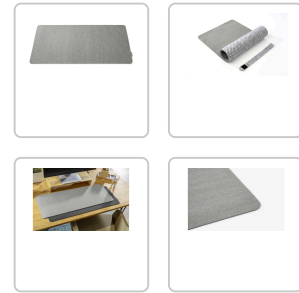

TECHNISCHE PRODUKTDATEN

SIGEL Schreibunterlage, doppelseitig nutzbar

Artikelnummer: 62679 | Hersteller: Sigel

PRODUKTBESCHREIBUNG

Ausrollen und loslegen: Nehmen Sie mit dieser SIGEL Schreibtischunterlage Ihren Arbeitsplatz einfach mit und schützen so jeden (Schreib-)Tisch - ob im Büro, in der Küche oder unterwegs - vor Kratzern, Tinte und heißen Tassen. Die einrollbare Schreibunterlage im Format 80 x 30 x 0,20 cm in hellgrau ist wasserabweisend und sehr leicht zu reinigen. Oberseite aus recyceltem PET, Unterseite Filz. Ihre Produktvorteile: Schreibauflage in hoher Qualität für langlebigen Einsatz. Edle Optik durch den Materialmix und die elegante Ziernaht. Extrabreites Format: groß genug für Tastatur und Maus - ersetzt so das Mauspad, für alle Maustypen geeignet. Mit Antirutsch-Noppen und Klettverschlussband. Rutschfest und absolut plan liegend, kein Umknicken der Ecken. Mit ihrer edlen Optik ist diese designstarke SIGEL Schreibtischunterlage ein dekorativer Eyecatcher auf jedem Schreibtisch. Papierblätter lassen sich auf der Oberfläche aus recyceltem PET angenehm beschreiben, zudem eignet sie sich bestens für alle Maustypen. Praktisch: Die extralange Breite ersetzt sogar ein Mauspad. Die stabile Schreibunterlage liegt absolut plan auf, bleibt dank Antirutsch-Noppen auf der Filz-Unterseite zuverlässig an ihrem Platz, und es entstehen keine umgeknickten Ecken. Die Unterlage ist einrollbar und damit auch ideal für unterwegs (inkl. Klettverschlussband). Bei SIGEL finden Sie diese Schreibtischunterlage auch in verschiedenen Bundle-Packs zusammen mit weiteren Produkten für mobiles Arbeiten zum Vorzugspreis.

Lieferumfang:

- 1x Schreibunterlage SA610,
- 1 Stück, mit Transportband

Weitere Merkmale: