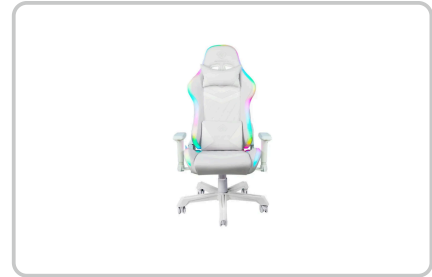

TECHNISCHE PRODUKTDATEN

DELTAO RGB LED Gaming Chair White GAM-080-W

Artikelnummer: 61961 | Hersteller: Deltaco

PRODUKTBESCHREIBUNG

LED Gaming Chair

Stilvoller, ergonomisch geformter Gaming-Stuhl in weissem Design mit eingebauter RGB-Beleuchtung in Rückenlehne und Sitz. Bis zu 332 verschiedene LED-Positionen, die mit der mitgelieferten RF-Steuerung gesteuert werden. Wird über USB-A an eine Powerbank oder einen USB-Adapter angeschlossen. Wenn Sie eine Powerbank verwenden, können Sie den Stromverbrauch halbieren, indem Sie die Helligkeit um ein oder zwei Stufen herabsetzen, so dass sich der Akku langsamer entlädt. Der Stuhl verfügt über eine Tasche auf der Rückseite, in der die Powerbank problemlos untergebracht werden kann.

- RGB-Beleuchtung mit 332 verschiedenen Modi, die über die mitgelieferte RF-Steuerung gesteuert werden
- Praktische Aufbewahrungstasche bei Verwendung einer Powerbank
- Künstliches Leder
- Zusätzliche Kissen für Hocke und Kopfstützen
- Einstellbare Höhe
- Heben und Senken der Armlehnen
- Ergonomisch geformt
- Hydraulisches Gasventil