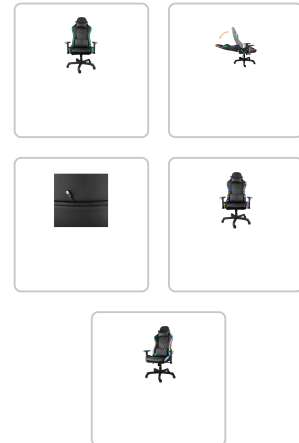

TECHNISCHE PRODUKTDATEN

DELTACO RGB LED Gaming Chair DC410 GAM-080

Artikelnummer: 61920 | Hersteller: Deltaco

PRODUKTBESCHREIBUNG

LED Gaming Chair

RGB Gaming Stuhl aus Kunstleder mit ergonomischen Ähnlichkeiten zu einem Rennstuhl, den Sie in Rallye-Autos sehen! Mit einer hohen Rückenlehne und zusätzlichen Kissen für Kopf- und Rückenlehnen vermeiden Sie nach unzähligen Stunden in diesem Stuhl Probleme mit Rücken und Nacken. Der Stuhl ist höhenverstellbar, ebenso wie die Armlehnen. Die Kissen für Rücken und Nacken können ebenfalls für die beste Passform angepasst werden. Die RGB-Beleuchtung verfügt über 332 verschiedene Modi, die Sie mit der mitgelieferten Fernbedienung steuern können. Um die RGB-Beleuchtung des Stuhls mit Strom zu versorgen, müssen Sie eine Stromquelle daran anschliessen. Sie können wählen, ob Sie eine Powerbank (nicht im Lieferumfang enthalten) oder ein externes USB-A 5V 1A-Netzteil (nicht im Lieferumfang enthalten) anschliessen möchten.

- RGB-Beleuchtung mit 332 verschiedenen Modi
- Die Beleuchtung wird durch die mitgelieferte HF-Steuerung gesteuert
- Kunstleder
- Zusätzliche Kissen für Lenden- und Kopfstützung
- verstellbare Höhe, Nylonräder
- Armlehnen anheben und absenken
- Ergonomisch gestaltet
- 5-Punkt-Radstand