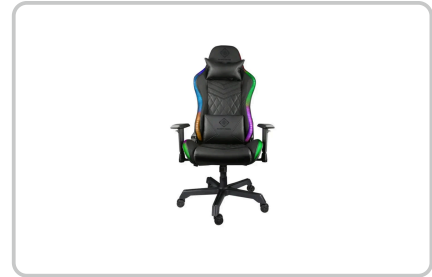

TECHNISCHE PRODUKTDATEN

DELTACO RGB LED Gaming Chair DC410 GAM-080

Artikelnummer: 61920 | Hersteller: Deltaco

PRODUKTBESCHREIBUNG

LED Gaming Chair

RGB Gaming Stuhl aus Kunstleder mit ergonomischen Ähnlichkeiten zu einem Rennstuhl, den Sie in Rallye-Autos sehen! Mit einer hohen Rückenlehne und zusätzlichen Kissen für Kopf- und Rückenlehnen vermeiden Sie nach unzähligen Stunden in diesem Stuhl Probleme mit Rücken und Nacken. Der Stuhl ist höhenverstellbar, ebenso wie die Armlehnen. Die Kissen für Rücken und Nacken können ebenfalls für die beste Passform angepasst werden. Die RGB-Beleuchtung verfügt über 332 verschiedene Modi, die Sie mit der mitgelieferten Fernbedienung steuern können. Um die RGB-Beleuchtung des Stuhls mit Strom zu versorgen, müssen Sie eine Stromquelle daran anschliessen. Sie können wählen, ob Sie eine Powerbank (nicht im Lieferumfang enthalten) oder ein externes USB-A 5V 1A-Netzteil (nicht im Lieferumfang enthalten) anschliessen möchten.

- RGB-Beleuchtung mit 332 verschiedenen Modi
- Die Beleuchtung wird durch die mitgelieferte HF-Steuerung gesteuert
- Kunstleder
- Zusätzliche Kissen für Lenden- und Kopfstützung
- verstellbare Höhe, Nylonräder
- Armlehnen anheben und absenken
- Ergonomisch gestaltet
- 5-Punkt-Radstand