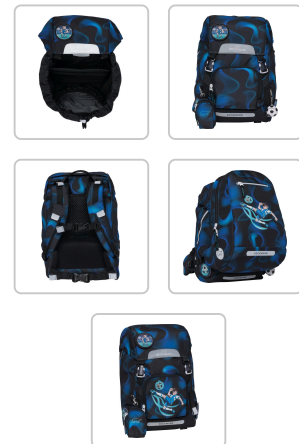

TECHNISCHE PRODUKTDATEN

BECKMANN Schulrucksack Classic mit Wendetasche

Artikelnummer: 61028 | Hersteller: Beckmann

PRODUKTBESCHREIBUNG

aus 100% recycelten PET-Flaschen (rPET), der Schulrucksack hat nicht nur Figuren, Muster und Farben, sondern auch einen erstklassigen Tragekomfort mit Polsterung, Gurten und Gewichtsverteilung, der Schulrucksack ist praktisch unterteilt und sehr benutzerfreundlich, das Tragesystem überträgt 50% des Gewichtes auf den Hüftkamm, ergonomisch geformtes, atmungsaktives Rückenpolster, mit verstellbaren gepolsterten Schultergurten, Lageverstellgurte, die inwendige Kompression zieht das Gewicht in Richtung Rücken, höhenverstell- und abnehmbarer Brustgurt, Hüftgurt, Aufhängeschlaufe, 2 Seitentaschen mit Reissverschluss, Hauptfach mit Zugkordel, gepolstertes Fach für Tablets bis Grösse 15", reflektierende Elemente vorne, seitlich und auf den Schultergurten, Fronttasche mit Reissverschluss, inkl. 4 Kletties zum Auswechseln in praktischem Button Bag, mit integriertem Regenschutz im Deckel, wasserabweisend, Fronttasche zum Wenden für diejenigen, die kein Muster auf der Tasche möchten, der Sportrucksack BECKMANN Classic kann leicht am Schulrucksack befestigt werden, Volumen 22 l. Masse: B 240 x H 370 x T 250 mm. Gewicht: 940 g.

SPEZIFIKATIONEN

LOSGRÖSSE

1

FARBE

blau-schwarz

ORIGINAL HERSTELLER NR.

110189a

EAN