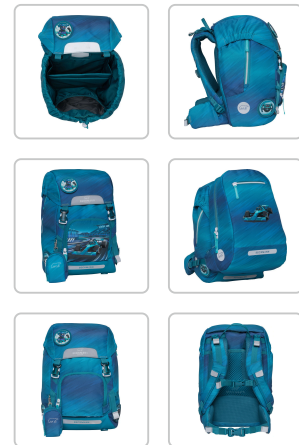

TECHNISCHE PRODUKTDATEN

BECKMANN Schulrucksack Classic mit Wendetasche

Artikelnummer: 61026 | Hersteller: Beckmann

PRODUKTBESCHREIBUNG

aus 100% recycelten PET-Flaschen (rPET), der Schulrucksack hat nicht nur Figuren, Muster und Farben, sondern auch einen erstklassigen Tragekomfort mit Polsterung, Gurten und Gewichtsverteilung, der Schulrucksack ist praktisch unterteilt und sehr benutzerfreundlich, das Tragesystem überträgt 50% des Gewichtes auf den Hüftkamm, ergonomisch geformtes, atmungsaktives Rückenpolster, mit verstellbaren gepolsterten Schultergurten, Lageverstellgurte, die inwendige Kompression zieht das Gewicht in Richtung Rücken, höhenverstell- und abnehmbarer Brustgurt, Hüftgurt, Aufhängeschlaufe, 2 Seitentaschen mit Reissverschluss, Hauptfach mit Zugkordel, gepolstertes Fach für Tablets bis Grösse 15", reflektierende Elemente vorne, seitlich und auf den Schultergurten, Fronttasche mit Reissverschluss, inkl. 4 Kletties zum Auswechseln in praktischem Button Bag, mit integriertem Regenschutz im Deckel, wasserabweisend, Fronttasche zum Wenden für diejenigen, die kein Muster auf der Tasche möchten, der Sportrucksack BECKMANN Classic kann leicht am Schulrucksack befestigt werden, Volumen 22 l. Masse: B 240 x H 370 x T 250 mm. Gewicht: 940 g.

SPEZIFIKATIONEN

LOSGRÖSSE

1

MATERIAL

Polyester

VOLUMEN

22 Liter

MASSEN

blau