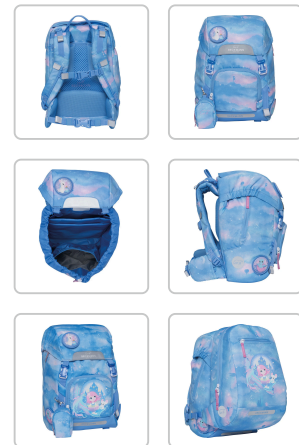

TECHNISCHE PRODUKTDATEN

BECKMANN Schulrucksack Classic mit Wendetasche

Artikelnummer: 61025 | Hersteller: Beckmann

PRODUKTBESCHREIBUNG

aus 100% recycelten PET-Flaschen (rPET), der Schulrucksack hat nicht nur Figuren, Muster und Farben, sondern auch einen erstklassigen Tragekomfort mit Polsterung, Gurten und Gewichtsverteilung, der Schulrucksack ist praktisch unterteilt und sehr benutzerfreundlich, das Tragesystem überträgt 50% des Gewichtes auf den Hüftkamm, ergonomisch geformtes, atmungsaktives Rückenpolster, mit verstellbaren gepolsterten Schultergurten, Lageverstellgurte, die inwendige Kompression zieht das Gewicht in Richtung Rücken, höhenverstell- und abnehmbarer Brustgurt, Hüftgurt, Aufhängeschlaufe, 2 Seitentaschen mit Reissverschluss, Hauptfach mit Zugkordel, gepolstertes Fach für Tablets bis Grösse 15", reflektierende Elemente vorne, seitlich und auf den Schultergurten, Fronttasche mit Reissverschluss, inkl. 4 Kletties zum Auswechseln in praktischem Button Bag, mit integriertem Regenschutz im Deckel, wasserabweisend, Fronttasche zum Wenden für diejenigen, die kein Muster auf der Tasche möchten, der Sportrucksack BECKMANN Classic kann leicht am Schulrucksack befestigt werden, Volumen 22 l. Masse: B 240 x H 370 x T 250 mm. Gewicht: 940 g

SPEZIFIKATIONEN

LOSGRÖSSE

1

ORIGINAL HERSTELLER NR.

110185a

FARBE

Fairytale

EAN

7049981101859

MATERIAL
Polyester

VOLUMEN
22 Liter

MASSEN
24 x 37 x 25 cm

HERSTELLERLINK
<https://beckmann-norway.com/de-at>

FARBE
hellblau

MOTIV
ja

PRODUKTTYP
Schulthek