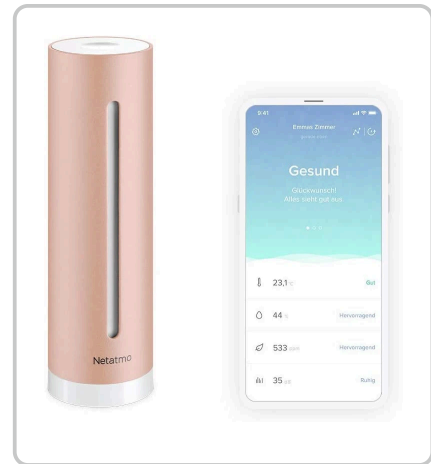

HIGHLIGHTS 1. Schaffen Sie ein gesundes Wohnklima 2. Greifen Sie, egal, wo Sie sind, über Ihr Smartphone auf die Messungen aus Ihrem Wohnumfeld zu 3. Sehen Sie sich Ihren Messverlauf und die Grafiken über die App an 4. Lassen Sie sich bei Veränderungen des Raumklimas informieren 5. Verbessern Sie ganz einfach die Luftqualität in Ihrem Zuhause 6. Halten Sie Temperatur, Luftqualität, Feuchtigkeit und Geräuschpegel im Blick 7. Maximieren Sie Ihren Komfort, verbessern Sie Ihren Schlaf und optimieren Sie Ihre Produktivität

KOMPLETTE BESCHREIBUNG 1. In einer gesunden Umgebung fühlt man sich einfach wohler und in Form. Ein schlechtes Raumklima kann zu Kopfschmerzen, Müdigkeit, Allergien oder Asthma führen. Behalten Sie deshalb die wichtigsten Parameter in Ihren Innenräumen unter Kontrolle, um in einem rundum gesunden Wohnumfeld zu leben.

2. Ihr Wohnkomfort hängt ganz entscheidend vom Raumklima ab. Zu niedrige Temperatur, zu hohe Luftfeuchtigkeit, zu schlechte Luft oder ein zu hoher Geräuschpegel ... All das kann dazu führen, dass Sie sich unwohl fühlen.

3. Für einen guten, erholsamen Schlaf ist ein gesundes Raumklima im Schlafzimmer unverzichtbar. Temperatur, Luftqualität oder Geräuschpegel während der Nacht: Sehen Sie sich den Messverlauf dieser Parameter an.

TECHNISCHE SPEZIFIKATIONEN • Temperatur: Temperaturen von