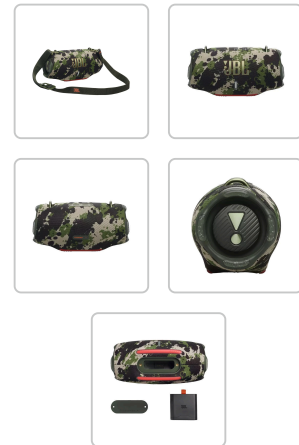

Mächtiger JBL Pro Sound der nächsten Stufe Zwei Tieftöner, zwei leistungsstarke Treiber und zwei pumpende JBL Bassradiatoren liefern mühelos einen dynamischen, beeindruckenden Sound mit tieferen Bässen und großem Detailreichtum. Deine Musik wird dich mitreißen und begeistern, wo auch immer du bist.

24 Stunden Wiedergabezeit plus 6 Stunden mit Playtime Boost Hörgenuss den ganzen Tag. Der JBL Xtreme 4 spielt in jedem Raum – drinnen wie draußen, ob auf deiner Gartenparty oder am Strand. Mit einer Akkulaufzeit von 24 Stunden kannst du Musik