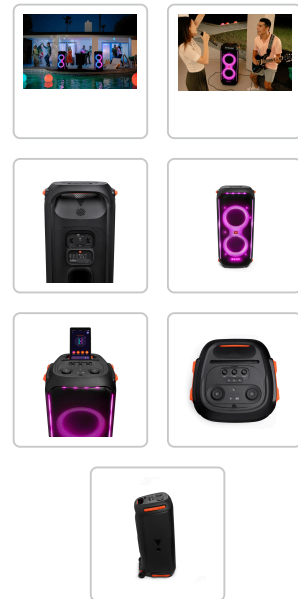

Party-Lautsprecher mit satten 800 W RMS an kraftvollem Sound, integrierten Leuchten und spritzwasserfestem Design - Schwarz

Die spritzwasserfeste PartyBox 710 verwandelt deine nächste Veranstaltung in eine echte Party, ein Konzert oder einen Nachtclub. Mit seiner einzigartigen und farbenfrohen Lichtshow, die synchron zum JBL Original Pro Sound läuft. Mit den minimalistischen und intuitiven Bedienelementen auf der Oberblende und der PartyBox-App kannst du musikalische und visuelle Erlebnisse auf höchstem Niveau schaffen. Du kannst sowohl die blinkenden Stroboskoplichter als auch den fantastischen Sound der beiden Hochtöner und der bassreichen Tieftöner anpassen. Mit True Wireless Sound lassen sich zwei PartyBox 710 mit einem Knopfdruck koppeln für ein noch größeres Publikum. Und mit dem handlichen Griff und den robusten Rädern nimmst du die gute Laune dorthin mit, wo deine Party steigt.

800 W RMS an kraftvollem JBL Original Pro Sound Schaffe eine sofortige musikalische Verbindung mit 800 kraftvollen Watt an leistungsfähigem JBL Original Pro Sound. Zwei 70-mm-Hochtöner und ein 216-mm-Tieftöner liefern zusammen mit dem abgestimmten Bassreflex-Anschluss detailreiche Soundperfektion für Musik, die so laut ist, dass man den Beat förmlich spüren kann. Dynamische, farbenfrohe, individuell anpassbare Lichtshow Lichter, Farbe, Party! Veranstalte an jedem beliebigen Ort das, wonach dir ist: Rockkonzert, Nachtclub, Karaoke-Lounge. Synchronisiere deine Musik mit dynamischen, anpassbaren Stroboskopern, einem einzigartigen Sternennacht-Effekt und blinkenden Club-Mustern der nächsten Stufe, die einfach über die schlanken, benutzerfreundlichen Bedienelemente der Oberblende oder die PartyBox-App gesteuert werden.

Spritzwasserfest gemäß IPX4Ob mit Freunden im Garten feiern oder Drinks am Pool – dank IPX4-Spritzwasserschutz macht die JBL PartyBox 710 jede Party mit, auch wenn es mal ein bisschen nass oder wild wird.

Lieferumfang:- 1 x Party-Lautsprecher 710- 1 x Netzkabel- 1 x Kurzanleitung