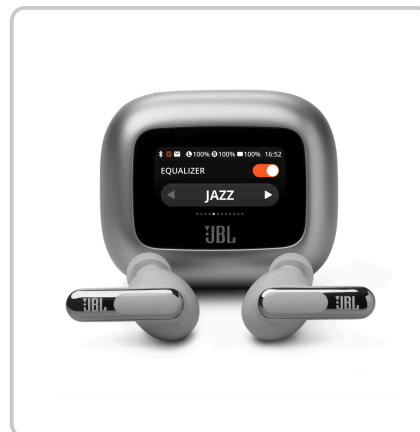

Kabelloses Hi-Res-Audio mit JBL-Signature-Sound Die 10-mm-Dynamiktreiber des JBL Live Beam 3 werden von JBL Signature Sound angetrieben. Jeder Treiber ist perfekt abgestimmt, um tiefe Bässe, ausgewogene Mitten und feine hohe Frequenzen zu liefern - und das bei jeder Lautstärke. Der JBL Spatial Sound sorgt dafür, dass Du Dich wie auf einem Konzert fühlst, denn der Sound kommt praktisch von überall um Dich herum.

Bequemes Smart Charging CaseTM für App-freie Steuerung Mit dem Touchscreen-Display deines Smart Charging Case kannst du jeden Aspekt deiner JBL Live Buds 3-Kopfhörer individuell anpassen. Über das Display kannst Du Deinen Sound auf allen Geräten - Laptop, Fernseher, Smartphones oder Tablets - steuern, ohne auf die JBL App auf Deinem Smartphone zugreifen zu müssen.

48 Stunden Gesamtwiedergabe plus kabelloses Aufladen Genießen Sie 12 Stunden Spielzeit plus weitere 36 Stunden im Ladecase. Möchten Sie schneller aufladen? 10 Minuten mit einem USB-Typ-C-Ladekabel sorgen für weitere vier Stunden Spielzeit. Du kannst sie auch kabellos aufladen.