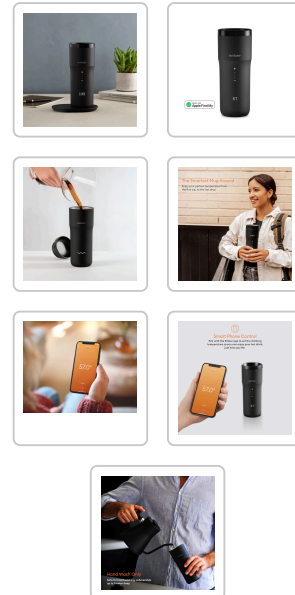

TECHNISCHE PRODUKTDATEN

EMBER Travel Mug2+ 355 ml

Artikelnummer: 56450 | Hersteller: Ember

PRODUKTBESCHREIBUNG

App-gesteuerte, hochwertige Reisetasse mit Temperaturregelung und Apple Find My Integration - Schwarz

Der Ember Travel Mug²⁺ ist für den mobilen Einsatz konzipiert und kann mehr als nur Ihren Kaffee heiß halten. Mit der intelligenten Tasse können Sie eine exakte Trinktemperatur einstellen und diese bis zu 3 Stunden lang beibehalten, so dass Ihr Kaffee nie zu heiß oder zu kalt ist. Mit dem neuen Touch-Display tippen Sie einfach auf das + oder - Symbol um die Trinktemperatur zu erhöhen oder zu verringern, oder stellen Sie die gewünschte Trinktemperatur mit der Ember-App ein. Berühren Sie das Ember Logo, um zusätzliche Funktionen wie Akkulaufzeit, Temperatur oder Bechernamen anzuzeigen.

Das Apple Find My Netzwerk bietet eine einfache und sichere Möglichkeit, Ihren Ember Travel Mug 2+ auf einer Karte zu lokalisieren, indem Sie die Find My App auf Ihrem iPhone, iPad oder Mac oder die Find Items App auf Ihrer Apple Watch verwenden. Weitere Daten: 355ml; Ca. 3 Stunden Akkulaufzeit oder den ganzen Tag mit dem Untersetzer; Der Temperaturbereich beträgt 50 ° C - 62,5 ° C

SPEZIFIKATIONEN

LOSGRÖSSE

1

FARBE

schwarz

ORIGINAL HERSTELLER NR.

TM231200EU

EAN

0810011402393