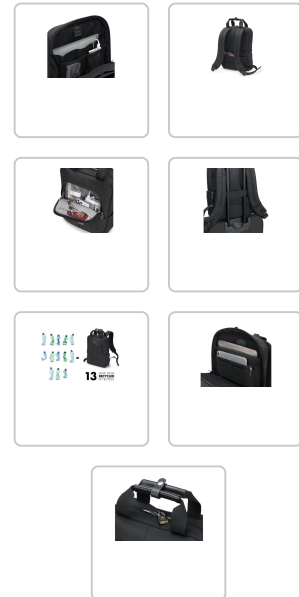

TECHNISCHE PRODUKTDATEN

DICOTA Backpack Eco Slim PRO 14.1"

Artikelnummer: 54613 | Hersteller: Dicota

PRODUKTBESCHREIBUNG

Rucksack Eco Slim PRO für Microsoft Surface

Das abschliessbare Notebookfach ist mit Memory Foam ausgestattet und passt sich durch das fit-all System Microsoft Surface-Geräte bis zu 15" automatisch an. Optimaler Halt für Ihr Notebook erhalten Sie dank der anti-slip Technology-Beschichtung, die das Herausrutschen des Geräts aus dem Rucksack verhindert. Bester Schutz für Tablets bis 12.9 Zoll. Die Vordertasche mit Schlüsselanhänger und Einsteckfächern schafft Ordnung für Ihre persönlichen Utensilien und bietet Platz für weiteres mobiles Zubehör. Höchster Tragekomfort dank ergonomischer Rückenpolsterung, längenverstellbarer Schultergurte, bequem geformtem Tragegriff und Trolley-Befestigungsband. Die versteckte Reissverschluss tasche auf der Rückseite um Reisepass, Brieftasche oder andere Wertgegenstände sicher zu verstauen. Seitentaschen für das Aufbewahren von Schirm oder Wasserflasche. Der Taschenboden ist aus wasserfestem Material gefertigt.

- DICOTA ist ein offizieller Teilnehmer des Microsoft Designed for Surface Programms
- Hergestellt aus 13 hochwertigen recycelten PET Flaschen
- Kompatibel mit jedem Surface Pro, Pro X, Laptop, Go, Laptop Go, Laptop SE, Book, Laptop Studio sowie Duo
- Schlankes Design
- Abschliessbares und gepolstertes Notebookfach mit neuem Fitall-System und Anti-Slip-Technologie
- Maximale Sicherheit dank Memory-Foam
- Notebook-Fach für Surface-Geräte bis zu 15"
- Gepolsterte Einschubtasche für Tablets bis 12,9"
- Geräumige Vordertasche mit Reissverschluss tasche, Schlüsselhalter und Arbeitsstation für Zubehör & Netzteil und Kabel