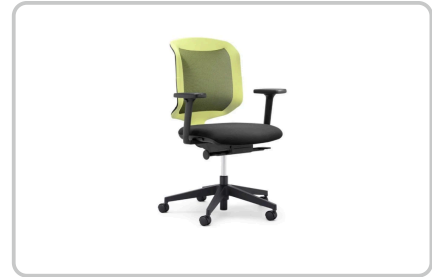

# GIROFLEX Bürodrehstuhl 434 Chair2Go

Artikelnummer: 52584 | Hersteller: Giroflex

### Giroflex 434 Chair2Go Bürostuhl

Der stabile Bürostuhl Giroflex 434 des renommierten Schweizer Stuhlfabrikanten ist so konstruiert, dass die mit Netz bezogenen Rückenlehne in jeder Sitzhaltung der gewünschte Stützeffekt erzielt wird. Der Drehstuhl ist leicht bedienbar und passt mit seiner eleganten Optik in jedes Büro. Die Sitzfläche des Giroflex 434 ist tiefen- und höhenverstellbar, reduziert den Druck auf die Oberschenkel und fördert die Blutzirkulation in den Beinen. Die arretierbare Synchronmechanik bietet einen dynamischen und ermüdungsfreien Sitzkomfort. Der ergonomische Bürostuhl ist mit höhenverstellbaren Armlehnen, einem 5-Stern Kunststofffuss und Universalrollen ausgerüstet. Der Bürodrehstuhl 434 von Giroflex ist GS geprüft und wird vom Hersteller noch nicht montiert und mit einer Garantie von 5 Jahren ausgeliefert.