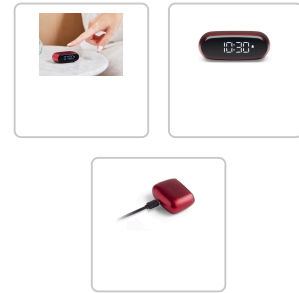

TECHNISCHE PRODUKTDATEN

LEXON Minut Wecker mit LCD Display

Artikelnummer: 51802 | Hersteller: Lexon

PRODUKTBESCHREIBUNG

Wecker aus Aluminium mit LCD-Screen, Umkehrfunktion (On/Off), wiederaufladbarer Batterie & dimmbarer Hintergrundbeleuchtung - Rot

Der klassische Wecker ist ein Grundnahrungsmittel am Bett, das nicht durch ein Mobiltelefon ersetzt werden sollte. Holen Sie sich mit dem Minut ein smartes und minimalistisches Design in Ihren Raum, das den Stil maximiert und gleichzeitig die Funktion perfekt umsetzt. Das Design aus Aluminium ist in jedem Raum ein echter Hingucker und kommt auf dem Nachttisch zur Geltung.

HIGHLIGHTS: Mit den einfach zu bedienenden Touch-Bedienelementen zum Beleuchten des Bildschirms und zum Auslösen der Schlummerfunktion verschafft Ihnen Minut bei Bedarf eine Extraportion Schlaf. Ausgestattet mit einem reinen VA-LCD-Display, können Sie die Zeit an jeder beliebigen Stelle im Raum deutlich ablesen. Akkulaufzeit bis zu 6 Monate / Aufladedauer: ca. 3 Stunden

Lieferumfang:- 1 x Minut Wecker- 1 x USB-C Ladekabel- 1 x Anleitung

SPEZIFIKATIONEN

LOSGRÖSSE
1

ORIGINAL HERSTELLER NR.
LEX-LR154DR

FARBE
rot

HERSTELLERLINK
<https://lexon-design.com/en/>

FARBE
rot

GARANTIE
24