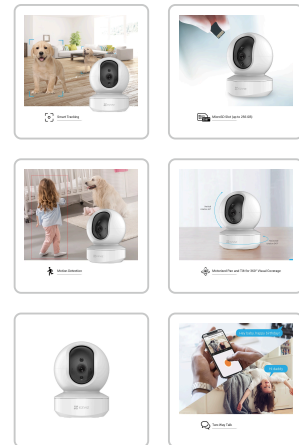

Intelligente Verfolgung Dank der Smart-Tracking-Funktion verfolgt die Kamera sich bewegende Objekte automatisch auf Schritt und Tritt. Gleichzeitig werden Sie unverzüglich über die EZVIZ-App zusammen mit einer Echtzeit-Aufnahme über die erkannte Bewegung informiert.

Kommunikation zu jeder Zeit Sprechen Sie mit Ihren Lieben und schrecken Sie unerwünschte Fremde ab – all das ist mit der Gegensprechfunktion der TY1 möglich. Mit der EZVIZ-App auf Ihrem Smartphone können Sie Kommunikation jederzeit einfach und komfortabel genießen - egal wo Sie sich gerade befinden.

Im Dunkeln weiter sehen. Mit der TY1-Kamera sind Sie rund um die Uhr geschützt. Mit leistungsstarken Infrarot-LEDs können Sie bei schwachem Licht bis zu 10 Meter weit sehen.

TECHNISCHE DATEN
Bildsensor: 1/3-Zoll-CMOS mit progressivem Scan
Objektiv: 4 mm bei F2.4, Betrachtungswinkel: 85° diagonal, 75° horizontal, 45° vertikal
Nachtsichtfunktion: IR-Cut Filter mit Auto-Umschaltung
Videokomprimierung: H.264 mit adaptiver Bitrate
Max. Auflösung: 1920 x 1080 Auflösung
Bildfrequenz: Max.: 15 fps; selbstadaptiv bei der Netzwerkübertragung
Intelligenter Alarm: Bewegungserkennung
Drahtlos: Eingebautes 2.4 GHz WLAN mit IEEE802.11b/g/n
Betriebsbedingungen: -10 °C bis 45 °C mit Luftfeuchtigkeit von 95 % oder weniger (nicht