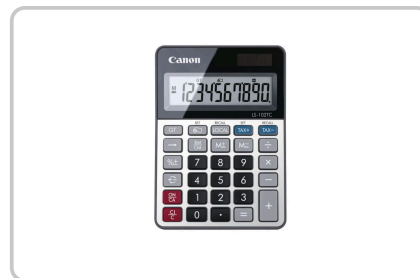

TECHNISCHE PRODUKTDATEN

CANON CA-LS102TC Tischrechner Solar

Artikelnummer: 44542 | Hersteller: Canon

PRODUKTBESCHREIBUNG

CA-LS122T - Tischrechner

Dieser umweltfreundliche Mini-Tischrechner verfügt über ein grosses zwölfstelliges Display und bietet praktische Business- und Steuerberechnungsfunktionen.

- Display-Anzeige: 1 Zeile à 10 Zeichen
- Funktionen (Auswahl): Steuerberechnung, Währungsumrechnung
- automatisches Ausschalten
- Gewicht: 113g

SPEZIFIKATIONEN

ORIGINAL HERSTELLER NR.
2471C001LOSGRÖSSE
1EAN
4549292104622PRODUKTTYP
TischrechnerANZAHL STELLEN
10FARBE
silberGARANTIE
24HERSTELLERLINK
<https://de.canon.ch/>