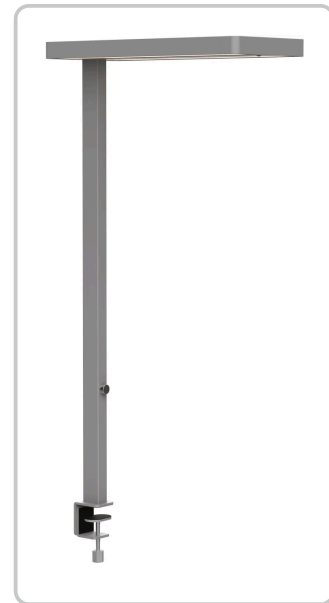

TECHNISCHE PRODUKTDATEN

MAUL LED-Tischleuchte MAULjuvis

Artikelnummer: 44265 | Hersteller: Maul

PRODUKTBESCHREIBUNG

MAULJUVIS - Tischleuchte

Energiesparend und komfortabel: Konstantlichtregelung durch Bewegungs- und Tageslichtsensor

- Stufenlos einstellbarer Dimmer je nach Tätigkeit und individuellen Bedürfnissen
- Von jedem als angenehm empfunden: Kombinierte Arbeitsplatzbeleuchtung direkt/indirekt
- Abstrahlung nach oben ca. 50 % und nach unten ca. 50 %
- 2fach Nutzen: Direktes Licht für Arbeitsfläche und indirektes für Raumbelichtung
- Hohe Energieeffizienz: Modernste LED-Technik
- 1920 Lux Beleuchtungsstärke bei 85 cm Abstand nach oben, 1280 Lux bei 110 cm
- 4000 Kelvin, neutralweisses Licht
- Leuchte enthält eingebaute LED-Lampen. Die Lampen können nicht ausgetauscht werden

<https://www.maul.de/de>

MAX. HÖHE

120 cm

EAN

4002390075398

LEUCHTENFUSS

Klemmweite: 1.5 - 9.5 cm

FUSS

7'200 Lumen

LEUCHTENKOPF

28 x 61 x 4.2 cm

NENNLEISTUNG

80 W

LEUCHTMITTEL TYP

LED

LAMPENSOCKEL