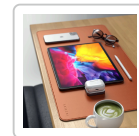

Mit der drahtlosen USB-C-Ladestation von Satechi können Sie Ihre AirPods ganz einfach mit Strom versorgen. Das Dock ist mit Apple AirPods Pro und AirPods mit kabelloser Ladestation kompatibel und verfügt über eine direkte USB-C-Verbindung zum Aufladen Ihrer AirPods, wenn sie an ein mit Strom versorgtes Gerät des Typs C angeschlossen sind. Mit seinem kompakten und dennoch schlanken Design ist das USB-C Wireless Charging Dock eine perfekte Ergänzung.

Kompatibel mit Apple AirPodsVerfügt über ein eingebautes Ladegerät, um Ihre AirPods mit voller Geschwindigkeit mit Strom zu versorgen - mit einer Kontrollleuchte und gerillten Kanten, um Ihre AirPods an Ort und Stelle zu halten.

Drahtloses Aufladen - VereinfachtDas Aufladen Ihrer AirPods war noch nie so einfach. Schliessen Sie das Satechi USB-C Ladedock einfach an einen USB-C Port an, stellen Sie Ihre AirPods mit Wireless Charging Case auf das Dock, und die LED-Leuchte leuchtet auf, um den Ladevorgang anzuzeigen.

Schlankes Aluminium-DesignMit seiner kompakten Größe und der modernen Aluminiumoberfläche ist das USB-C Wireless Charging Dock eine elegante Ergänzung für Ihre Arbeit von zu Hause oder vom Office aus.

KOMPATIBLE GERÄTEApple AirPods Pro und AirPods 2 mit einem kabellosen Ladegehäuse. Erfordert AirPods mit kabellosem Charging Case.

VERBINDUNGSTYPUSB-C

SPEZIFIKATIONEN