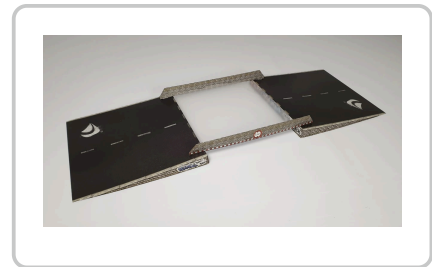

TECHNISCHE PRODUKTDATEN

Sturmkind DRIFT Brücke

Artikelnummer: 41761 | Hersteller: Sturmkind

PRODUKTBESCHREIBUNG

Endlich ist sie da: unsere DRIFT Brücke!! Damit kannst Du Deinen Racetrack aufwerten und noch spannendere Rennen mit Deinem DRIFT Racer fahren. Maße: Länge: 123 cm Breite: 42,5 cm Durchfahrtshöhe: 4,5 cm Durchfahrtsbreite: 37 cm. Sie besteht aus bedrucktem Pappkarton & Acrylglas.

SPEZIFIKATIONEN

ORIGINAL HERSTELLER NR.

A04004

LOSGRÖSSE

1

EAN

4251491900157

HERSTELLERLINK