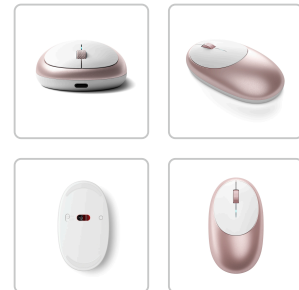

# Satechi M1 Wireless Alu Mouse

Artikelnummer: 41691 | Hersteller: Satechi

## PRODUKTBESCHREIBUNG

Präzise und ergonomische Bluetooth Maus (BT 4.0) aus Alu gefertigt und gut in der Hand liegend, inkl. wiederaufladbarer Batterie (USB-C Anschluss) - Rose Gold

Vervollständigen Sie Ihren Desktop mit der Satechi M1 Bluetooth-Maus mit Bluetooth 4.0-Verbindung, wiederaufladbarem Typ C-Anschluss und modernem, ergonomischem Design. Stellen Sie eine nahtlose Verbindung zu Ihrem bevorzugten Bluetooth-fähigen Gerät her, um Ihren Desktop oder Laptop kabellos mit einer Reichweite von bis zu 30 Metern zu steuern. Dank der schnellen und dennoch präzisen Verfolgung ist das Surfen im Internet ein Kinderspiel. Das geschwungene, ergonomische Design eignet sich sowohl für Links- als auch für Rechtshänder. Erhältlich in den Farben Silber, Space Grey, Gold und Roségold, um Ihr modernes Schreibtisch-Setup zu ergänzen.