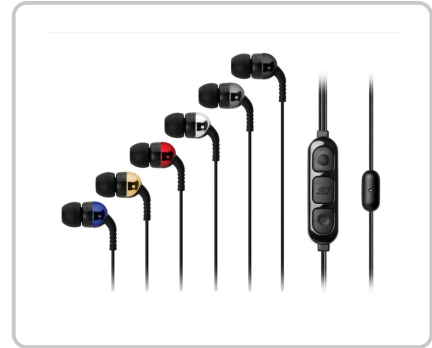

# Scosche IDR355 In-Ear Kopfhörer

Artikelnummer: 41402 | Hersteller: Scosche

## PRODUKTBESCHREIBUNG

In-Ear Kopfhörer mit tapLINE II Remote & Click-Mic für iPad, iPhone & iPod - Schwarz

Der Scosche In-Ear Chameleon ist ein echter Verwandlungskünstler. Gestalten Sie Ihren Kopfhörer wie Sie wollen. Entscheiden Sie zwischen sechs mitgelieferten Aufsätzen in den Farben: Gold, Blau, Rot, Schwarz, Chrome und Schwarz Chrome. Der Scosche Chameleon kombiniert cooles Design und patentierte In-Ohr-Technologie für einen perfekten und ausbalancierten Klang. Eine zusätzliche Fernbedienung ist auch angebracht und bietet somit noch mehr Komfort. Die Funktionen reichen vom Einstellen der Lautstärke bis zum das Steuern der Musik und Videowiedergabe. Ein integriertes Mikrofon ermöglicht das Telefonieren mit dem iPhone über die Kopfhörer. und die neue "VoiceOver" Funktion für den iPod shuffle 3. Gen. wird ebenfalls unterstützt! Das Kabel hat eine Reichweite von 1,2 m.

## SPEZIFIKATIONEN

FARBE  
schwarz

LOSGRÖSSE  
1

HERSTELLERLINK  
<https://www.scosche.com/>

FARBE  
schwarz

ORIGINAL HERSTELLER NR.  
IDR355MD

GARANTIE  
24

EAN  
0033991026971