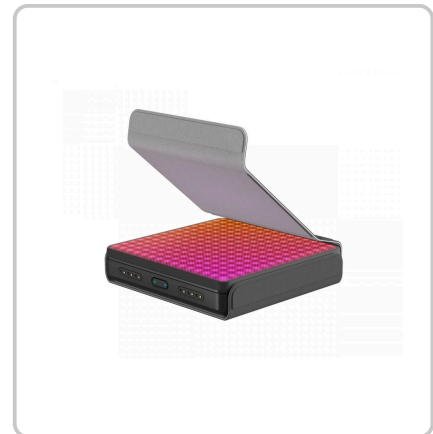

# Roli Snapcase Solo

Artikelnummer: 41181 | Hersteller: Roli

## PRODUKTBESCHREIBUNG

Schutzhülle für das Lightpad Block - Grau  
ROLI Snapcase Solo für Lightpad Block, flexibles und faltbares  
Transportcase für 1 Lightpad Block, schützt die Silikonoberfläche  
von Staub und anderen schädlichen Substanzen, Hülle wird  
magnetisch an den Blocks befestigt