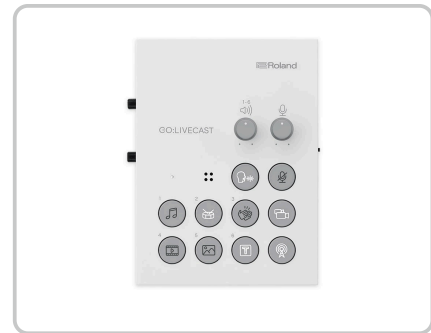

TECHNISCHE PRODUKTDATEN

Roland GO:LIVECAST Live-Stream-Studio

Artikelnummer: 41168 | Hersteller: Roland

PRODUKTBESCHREIBUNG

Live-Stream-Studio für Smartphones für professionelle Live-Stream-Produktionen unterwegs - Weiss

Mit dem eigenen Smartphone lassen sich Inhalte schnell und einfach live übertragen. Wer jedoch Wert auf eine professionelle Qualität und Optik legt, musste bislang etwas mehr Aufwand betreiben. Aus diesem Grund gibt es GO:LIVECAST – die einfache und erschwingliche Möglichkeit, professionelle Webcasts zu erstellen. Die Kombination aus Hardware und App ist ein voll ausgestattetes Streamingstudio, mit dem du deinen Sound mischen, Titel einblenden, Medien abspielen oder Soundeffekte triggern kannst, ohne auf einen Computer oder teures AV-Equipment zurückgreifen zu müssen. Mit der GO:LIVECAST-Hardware, der zugehörigen App und deinem Smartphone hast du alle Werkzeuge, die du brauchst, um mitreißende Live-Webshows zu produzieren, die sich auch vor den Branchengrößen nicht verstecken müssen.

Umschalten zwischen Hoch- und Querformat und mehr- Füge über W-LAN eine zweite Smartphone-Kamera hinzu und schalte über die Hardware oder die App zwischen zwei Kameraperspektiven um
Lieferumfang:- 1 x GO:Livecast- 1 x USB-C zu Micro-USB Kabel- 1 x USB-A zu Micro-USB Kabel- 1 x Lightning zu Micro-USB Kabel- 1 x Kurzanleitung