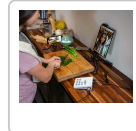

Mit dem eigenen Smartphone lassen sich Inhalte schnell und einfach live übertragen. Wer jedoch Wert auf eine professionelle Qualität und Optik legt, musste bislang etwas mehr Aufwand betreiben. Aus diesem Grund gibt es GO:LIVECAST – die einfache und erschwingliche Möglichkeit, professionelle Webcasts zu erstellen. Die Kombination aus Hardware und App ist ein voll ausgestattetes Streamingstudio, mit dem du deinen Sound mischen, Titel einblenden, Medien abspielen oder Soundeffekte triggern kannst, ohne auf einen Computer oder teures AV-Equipment zurückgreifen zu müssen. Mit der GO:LIVECAST-Hardware, der zugehörigen App und deinem Smartphone hast du alle Werkzeuge, die du brauchst, um mitreißende Live-Webshows zu produzieren, die sich auch vor den Branchengrößen nicht verstecken müssen.

HIGHLIGHTS:- Komplettes, professionelles Produktionsstudio für Webcasts mit einem Smartphone oder Tablet- Kompatibel mit Twitch, Facebook Live, YouTube und weiteren Streaming-Plattformen- Integriertes System als Kombination aus kompaktem Desktop-Hardware-Interface und interaktiver App- Intuitive Bedienung zur Steuerung von Smartphone-Kameras, zum Abspielen von Medien und zur Pegelanpassung während des Streams- Umfangreiche, individuell anpassbare Medienbibliothek für Titeleinblendungen, Musik, Videos, Fotos und Soundeffekte- Drei Mikrofon-Eingangsoptionen für einen großartigen Vocalsound: integriertes Mikrofon mit Reverb-Effekt sowie ein XLR-Combo-Eingang mit Phantomspeisung inklusive der Möglichkeit, das Mikrofon des angeschlossenen Kopfhörers zu nutzen- Kopfhöreranschluss zum Abhören- Line-Eingang zum Anschluss eines Musikinstruments, Mischpultes oder externen Audiogerätes- Anzeige von Zuschauercommentaren direkt in der App während des Streams- Hautfilter, Spiegelung in der Kamera, automatisches