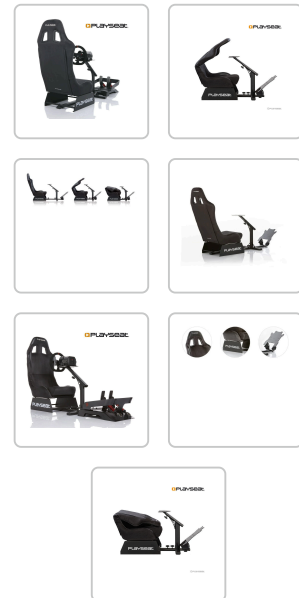

TECHNISCHE PRODUKTDATEN

Playseat Evolution Alcantara Gaming-Stuhl

Artikelnummer: 40941 | Hersteller: Playseat

PRODUKTBESCHREIBUNG

Stylischer Rennsitz - Alcantara

Der Playseat Evolution wird von professionellen Fahrern, wie Takuma Sato, zur Rennsimulation und zum kennenlernen neuer Strecken benützt. Der Evolution Rennsitz hat einen silbernen Rahmen und ist mit qualitativ hochstehendem Vinyl im Leder-Look bezogen. Er kann von Kindern und Erwachsenen benutzt werden, da er voll verstellbar ist. Dank dem patentierten Faltsystem, ist er platzsparend zu verstauen.

Kompatibel mit Playstation 2, Playstation 3, Playstation 4, Xbox, Xbox 360, Xbox One, Wii, Wii U, Mac und PC. Kompatibel mit allen auf dem Markt verfügbaren elektronischen Lenk- und Pedalsets. Weisses Vinyl im Leder-Look. Wird von professionellen Fahrern verwendet. Hervorragende Verarbeitungsqualität, Stabilität und Komfort. Leicht zu verstauen, dank dem patentierten Faltsystem. Der Playseat Evolution ist durch Verschieben der Pedalplatte an Fahrergrössen zwischen 120 und 220cm anpassbar, als Maximalgewicht werden 122kg empfohlen.

SPEZIFIKATIONEN

LOSGRÖSSE

1

HERSTELLERLINK

<https://www.playseatstore.com/de>

FARBE

schwarz

ORIGINAL HERSTELLER NR.