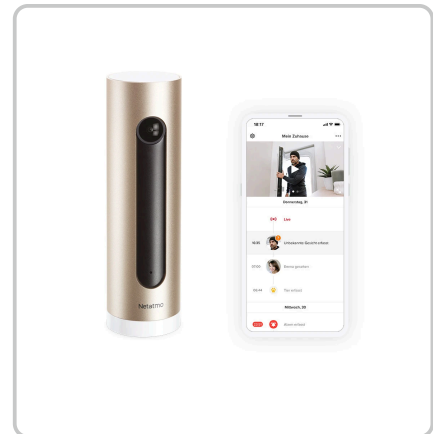

TECHNISCHE PRODUKTDATEN

NETATMO Welcome Smart Home

Artikelnummer: 40299 | Hersteller: Netatmo

PRODUKTBESCHREIBUNG

Welcome Smart Innenkamera

Die NETATMO Indoor Security Kamera mit Gesichtserkennung verbessert die Sicherheit bei Ihnen zu Hause. Anstatt des üblichen Bewegungsalarm sendet diese Kamera umgehend einen Alarm auf Ihr Smartphone, wenn ein Eindringling bei Ihnen zu Hause gesichtet wurde - dies mit einem Bild des Gesichtes und einer Video-Aufnahme. Eine aussergewöhnliche Kamera im schlichten Design.

- Bemerkenswerte FULL HD Aufnahmen
- Verbesserte Nachtsicht
- Ihre Daten sind 100 % gesichert
- Die Kamera passt sich Ihrem Innenbereich an
- Intelligente Verknüpfungen mit anderen Smart Home-Geräten und verwalten Sie Ihre Kamera per Sprachsteuerung
- Schnell und einfach zu installieren

1'920 x 1'080 Pixel (Full HD, 1080p)

ANSCHLUSS

USB

FARBE

gold

MASSEN

45 x 45 x 155 mm

SPEICHERKARTE