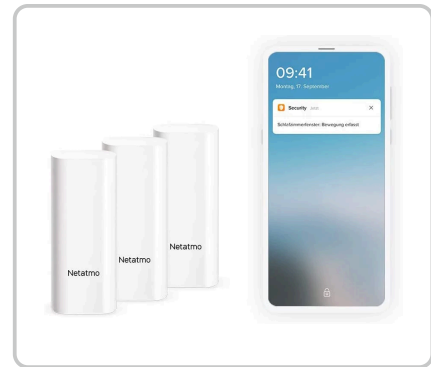

HIGHLIGHTS• Sie werden über Ihr Smartphone gewarnt, bevor jemand einbricht. • Erhalten Sie eine Meldung, wenn Sie ein Fenster offengelassen haben. • Installieren Sie Ihre Sensoren ganz einfach an Türen und Fenstern aller Art. • Gönnen Sie sich den Komplettschutz einer Alarmanlage, indem Sie die Netatmo Smarte Innen-Alarmsirene hinzufügen.

KOMPLETTE BESCHREIBUNG1. Behalten Sie Ihr Haus immer im Blick, indem Sie die App entsprechend einstellen. So können die Smarten Tür- und Fenstersensoren Sie über das Smartphone warnen, sobald eine Tür oder ein Fenster zu lange offensteht. Sie sind schon unterwegs und haben Zweifel? Checken Sie bei allen mit Sensor ausgestatteten Türen und Fenstern, ob sie offen oder geschlossen sind.

2. Maximale Intelligenz und Einfachheit: Das ist das Motto der Netatmo Produkte. Unsere Sensoren bilden da keine Ausnahme! Die einteiligen Sensoren sind wasserdicht und werden einfach an einer Tür oder einem Fenster angeklebt, unabhängig von deren Fabrikat. Und damit sie funktionieren, muss nur eine intelligente Innenkamera von Netatmo vorhanden sein.

3. Die Smarten Tür- und Fenstersensoren bilden zusammen mit der Smarten Innenkamera und der Smarten Innen-Alarmsirene von