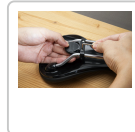

TECHNISCHE PRODUKTDATEN

LAUT BIKE TAG Saddle AirTag Mount

Artikelnummer: 39395 | Hersteller: Laut

PRODUKTBESCHREIBUNG

SADDLE MOUNT - Bike Tag

Die Sattelhalterung verbirgt Ihren AirTag unsichtbar unter dem Fahrradsattel. Die beiden Schalenanteile werden um Ihren AirTag herum zusammengeklippt und halten fest an den Sattelstreben. Die Befestigung am Sattel erfolgt mit zwei Schrauben.

- Unsichtbar Nach der Befestigung unter dem Sattel Ihres Fahrrads sind AirTag und Sattelhalterung unsichtbar.
- Sicherer Halt: Die Sattelhalterung bietet Rundumschutz und wird an den Sattelstreben verschraubt, um Ihren AirTag sicher zu fixieren.
- Einfache Montage: Die Halterung lässt sich einfach an der Unterseite der meisten Fahrradsättel anbringen.
- Abmessung: 5,5 x 4,5 x 1,6 mm