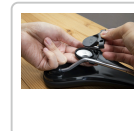

TECHNISCHE PRODUKTDATEN

LAUT BIKE TAG Saddle AirTag Mount

Artikelnummer: 39395 | Hersteller: Laut

PRODUKTBESCHREIBUNG

SADDLE MOUNT - Bike Tag

Die Sattelhalterung verbirgt Ihren AirTag unsichtbar unter dem Fahrradsattel. Die beiden Schalenanteile werden um Ihren AirTag herum zusammengeklippt und halten fest an den Sattelstreben. Die Befestigung am Sattel erfolgt mit zwei Schrauben.

- Unsichtbar Nach der Befestigung unter dem Sattel Ihres Fahrrads sind AirTag und Sattelhalterung unsichtbar.
- Sicherer Halt: Die Sattelhalterung bietet Rundumschutz und wird an den Sattelstreben verschraubt, um Ihren AirTag sicher zu fixieren.
- Einfache Montage: Die Halterung lässt sich einfach an der Unterseite der meisten Fahrradsättel anbringen.
- Abmessung: 5,5 x 4,5 x 1,6 mm