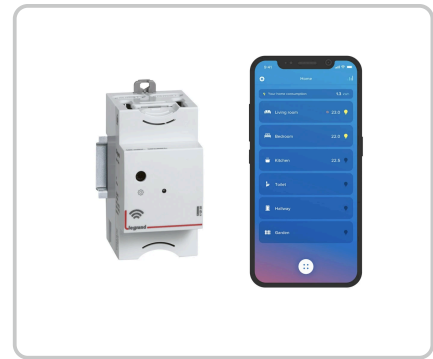

TECHNISCHE PRODUKTDATEN

Legrand CX3 with Netatmo Gateway

Artikelnummer: 39230 | Hersteller: Legrand

PRODUKTBESCHREIBUNG

Gateway für eine vernetzte Installation ermöglicht Ihnen die Fernsteuerung Ihres Hauses (Beleuchtung, Rollläden & Elektrogeräte) per Smartphone

Das Gateway "CX3 with Netatmo" ist das Herzstück einer smarten Hausinstallation und daher Voraussetzung.

Gateway: Ermöglicht Ihnen die Fernsteuerung Ihres Hauses (Beleuchtung, Rollläden und Elektrogeräte) per Smartphone über die App. Home + Control App. und/oder per Sprache über einen Sprachassistenten. Wenn ein Router in der Wohnung / Haus vorhanden ist, überprüfen Sie mittels Ihres Smartphones, ob das WiFi-Signal am Gateways ausreichend ist. Wenn das Signal nicht ausreicht, platzieren Sie den Router näher am Schaltschrank oder verwenden Sie einen WiFi-Verstärker, um die volle Funktionalität gewährleisten zu können. Es muss eine WiFi-Verbindung von 2,4GHz vorliegen.

Dimensionen (BxH): 45mm x 83mm Bemessungsstrom Ue: 110 - 240V AC Frequenz: 50/60Hz Verlustleistung: max.

2W Frequenzband: 2,4 - 2,4835 GHz (Leistung < 100mW) Umgebungstemperatur: -5 - +45°C

Hinweis: Aus Sicherheitsgründen muss der Hauptschalter bei Inbetriebnahme ausgeschaltet sein.

SPEZIFIKATIONEN

LOSGRÖSSE

1

FARBE

hellgrau

ORIGINAL HERSTELLER NR.

412181

EAN

3414971795600