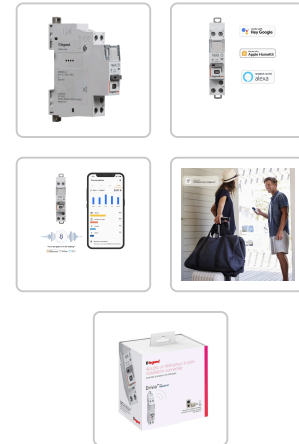

SPEZIFIKATIONEN

LOSGRÖSSE

1

ORIGINAL HERSTELLER NR.

412170