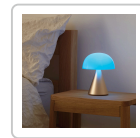

TECHNISCHE PRODUKTDATEN

Lexon Mina L LED Lampe

Artikelnummer: 39175 | Hersteller: Lexon

PRODUKTBESCHREIBUNG

Wasserdichte Large LED Lampe mit kaltem und warmen weissen Licht (max. 50 Lux), 9 Farben, Dimmer & 24h Akkulaufzeit - Gold
Die Mina L bringt eine aufregende Größe, blühendes Licht und atemberaubendes Design in ein Gerät. Setzen Sie ein Statement, wo immer Sie sie verwenden, drinnen oder draußen.

HIGHLIGHTS: Kabelloses LadenDie Mina L kann mit jeder Qi-fähigen kabellosen Ladestation aufgeladen werden. Sie können auch ein USB-C-Ladekabel verwenden, um die LED aufzuladen.
Breites FarbspektrumEine beeindruckende Farbpalette von 9 LEDs, die Sie auf Ihrem Nachttisch, Arbeitsplatz oder auf der Terrasse einsetzen können. Der Farbwechsel und die Dimmfunktion werden alle durch eine Druckfunktion auf der Oberseite der Leuchte gesteuert.

24h Licht Die Mina L hat eine Akkulaufzeit von bis zu 24 Stunden mit einer einzigen Ladung und ist damit der perfekte Begleiter für Tag und Nacht.

WasserdichtDas Gehäuse ist wasserdicht nach IPX4, d.h. es ist in Ordnung, wenn Sie Ihr Mina L draußen im Regen stehen lassen.

Lieferumfang:- 1x Mina L Lampe- 1 x USB-C Ladekabel- 1 x Anleitung

SPEZIFIKATIONEN

LOSGRÖSSE

1

HERSTELLERLINK

<https://lexon-design.com/en/product/mina-l/>

ORIGINAL HERSTELLER NR.

LH65MD

FARBE

gold

FARBE

gold

EAN

3660491202160