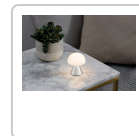

Mina macht in jedem Raum eine beeindruckende Figur. Ihr kompaktes Design und ihr zartes Auftreten sind eine ergänzende Kombination, die ein Statement setzt.

HIGHLIGHTS: Warm & Kalt Mina verfügt über zwei LED-Lichteinstellungen - warm und kalt - und eine Dimmfunktion, die über eine Taste am Sockel der Lampe gesteuert wird.

12h Licht Mina ist über USB-C wiederaufladbar und kann mit einer einzigen Ladung bis zu 12 Stunden Akkulaufzeit bieten.

Charmantes Finish Unsere Designer haben einen eleganten, aussagekräftigen Sockel entworfen, der in mehr als 13 Farben mit Aluminium-, Chrom- und Hochglanzoberflächen erhältlich ist.

Versuchen Sie, mehrere zu mischen und zu kombinieren, um Ihre eigene gemütliche oder lustige Atmosphäre zu schaffen.

Lieferumfang:- 1 x Mini LED Lampe- 1 x USB-C Ladekabel

SPEZIFIKATIONEN

LOSGRÖSSE

1

ORIGINAL HERSTELLER NR.