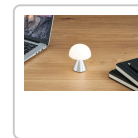

Mina macht in jedem Raum eine beeindruckende Figur. Ihr kompaktes Design und ihr zartes Auftreten sind eine ergänzende Kombination, die ein Statement setzt.

HIGHLIGHTS: Warm & Kalt Mina verfügt über zwei LED-Lichteinstellungen - warm und kalt - und eine Dimmfunktion, die über eine Taste am Sockel der Lampe gesteuert wird.

12h Licht Mina ist über USB-C wiederaufladbar und kann mit einer einzigen Ladung bis zu 12 Stunden Akkulaufzeit bieten.

Charmantes Finish Unsere Designer haben einen eleganten, aussagekräftigen Sockel entworfen, der in mehr als 13 Farben mit Aluminium-, Chrom- und Hochglanzoberflächen erhältlich ist.

Versuchen Sie, mehrere zu mischen und zu kombinieren, um Ihre eigene gemütliche oder lustige Atmosphäre zu schaffen.

Lieferumfang:- 1 x Mini LED Lampe- 1 x USB-C Ladekabel

SPEZIFIKATIONEN

LOSGRÖSSE

1

ORIGINAL HERSTELLER NR.