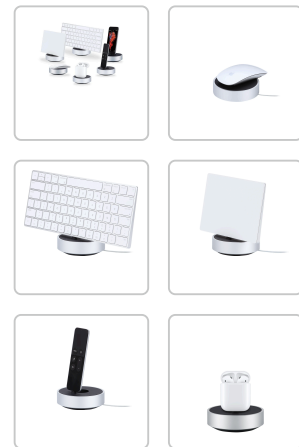

TECHNISCHE PRODUKTDATEN

Just Mobile Hover Dockingstation Lightning Anschluss

Artikelnummer: 38927 | Hersteller: Just Mobile

PRODUKTBESCHREIBUNG

Elegante funktionale Dockingstation mit intelligenter Kabelaufbewahrung für alle iPhones & andere Apple Geräte mit Lightning Anschluss wie das Ladecase für die Apple AirPods - Alu Just Mobile HoverDock™ ist die funktionale Dockingstation für das iPhone. Laden und Synchronisieren mit intelligenter Kabelaufbewahrung für Ordnung auf dem Schreibtisch. HoverDock™ besteht aus einem Stück Aluminium ergänzt um Soft-Touch Kunststoff mit intelligenter Kabelaufbewahrung. Die stabile Halterung, durch die das original Apple Lightning-Kabel geführt wird, hält das iPhone aufrecht stehend. Selbst dann, wenn das iPhone zusammen mit einer Tasche genutzt wird. Die Gummierung auf der Unterseite des HoverDock™ sorgt zusätzlich für einen rutschfesten und sicheren Stand. Durch das Apple Lightning Kabel können auch die Apple AirPods, das Magic Trackpad 2, das Magic Keyboard, die Magic Mouse 2 oder die Apple TV Fernbedienung für den Apple TV 4. Generation angeschlossen und aufgeladen werden.

SPEZIFIKATIONEN

LOSGRÖSSE

1

EAN

4712176188036

ORIGINAL HERSTELLER NR.

ST-268

FARBE