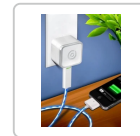

TECHNISCHE PRODUKTDATEN

Dexim Visible Power Charger USB-30 Pin

Artikelnummer: 37744 | Hersteller: Dexim

PRODUKTBESCHREIBUNG

Ladegerät (2.1 Ampere) mit abnehmbaren USB-30 Pin Dock Connector Kabel für ältere iPad, iPod & iPhone mit 30 Pin Dock - Schwarz (Licht: Hellblau)

Das Ladegerät Visible Green ist besonders umweltfreundlich, da es sich dank seiner "grünen Technologie" nach dem Ladevorgang automatisch abschaltet. Die im Standby-Modus verbrauchte Energie wird so um bis zu 85 Prozent reduziert. Ein grosses Problem beim Aufladen von mobilen Geräten ist die Tatsache, dass die Ladegeräte auch dann weiter Strom aus der Steckdose zapfen, wenn das Gadget längst voll aufgeladen ist. Niemand steht neben dem Gadget und wartet auf den Moment, an dem der Ladebalken wieder bei 100% angelangt ist. Der Visible Green Charger macht genau zwei Dinge: Zum einen visualisiert er den Stromfluss mittels eines beleuchteten Kabels. Ist das iPhone komplett leer, "fliessen" die Lichter extrem schnell. Liegt der Ladestand zwischen 65 und 99 %, fließen sie langsamer. Ist das Gerät zu 100 % aufgeladen, erlöschen die Lichter und das Ladegerät saugt keinen Strom mehr aus der Dose.