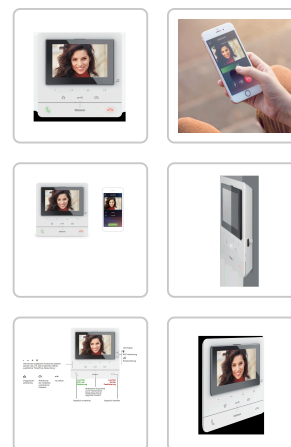

TECHNISCHE PRODUKTDATEN

Bticino Classe 100 X16E & Linea 3000

Artikelnummer: 37334 | Hersteller: Bticino

PRODUKTBESCHREIBUNG

Intelligente AP WLAN-Videostation (Aufputzmontage) für Ihren vernetzten Lebensbereich - Weiss
Hörerlose Farbvideo-Hausstation in 2-Drahttechnik mit 5" LCD-Touchscreen. Neben den beiden Gesprächstasten (Gespräch annehmen bzw. beenden), verfügt sie über 3 Sensortasten für die Funktionen: "Tür öffnen", "Treppenhauslicht einschalten" (Aktivator Best.-Nr. 346210 wird benötigt) und "Türstation ein- bzw. umschalten". 4 frei konfigurierbare Zusatztasten (z. B. für internes Sprechen, zusätzlichen Türöffner etc.). Neben der Hausstation wird Ihr Smartphone zum zusätzlichen Steuerungselement (Videobild, Gespräch, Türöffnen, zusätzliche Kameras etc.). Zum Verbinden mit der Sprechanlage reicht ein einfacher WLAN-Anschluss. Und Sie behalten immer die Zugangskontrolle zu Ihrem Zuhause selbst wenn Sie nicht da sind.

PAKETINHALT• AP-Türstation LINEA 3000 (Art. 343091) mit Frontblende aus ZAMAK und integriertem Transponderleser. • Aufnahmewinkel (horizontal: 105°, vertikal: 80°) / (nicht schwenkbar). • LED-beleuchtete Namensschilder und Status-LEDs für Gespräch und Türöffner. • Die Türstation kann mittels UP-Dose (Art. 350020) und Zubehör (Art. 343061) Unterputz versetzt werden. • Schutzart IP 54, Schlagfestigkeit IK 10. • 8 Transponder im Lieferumfang enthalten (6 Stück farbig, 2 Stück flach transparent), Verwaltung von bis zu 20 Transpondern. • Ein Netzgerät Art. 346050 • Eine AP-Video-Hausstation CLASSE 100X16E mit Smartphone-Anbindung. • Farb-LCD-Display 5" (12,7 cm), Induktionsschleife für Hörgeräteträger und freies Gegensprechen. • Aufputzmontage mittels mitgelieferter Wandhalterung.
ABMESSUNGEN• AP-Türstation (BxHxT): 100×190×26 mm • Video-Hausstation CLASSE 100X16E (BxHxT): 164×165×18,5 mm • Netzgerät: 6 TE • Anschlüsse: 2-Draht-Bussystem