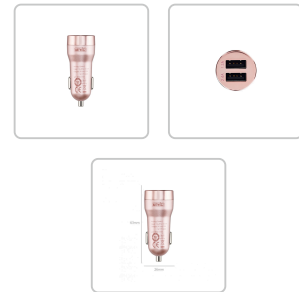

TECHNISCHE PRODUKTDATEN

ARTWIZZ CarPlug Double Auto-Ladegerät USB

Artikelnummer: 37235 | Hersteller: Artwizz

PRODUKTBESCHREIBUNG

Universelles Auto-Ladegerät mit integr. Überspannungsschutz und zwei USB Ports (3.6A) in edlem Pianolack Design inkl. blauer LED Anzeige - Rose Gold

Der CarPlug Double ist mit einer Höhe von 63 mm und einem Durchmesser von 26 mm klein, elegant und praktisch. Mit doppeltem USB-Anschluss können zwei Geräte gleichzeitig geladen werden. Ein USB-A Anschluss liefert 2.4 Ampere und somit schnellste Ladegeschwindigkeit, was ideal für grössere Geräte, wie das iPad ist, oder schnelle Ladevorgänge. Der zweite Anschluss liefert weitere 1.2 Ampere, für Navigationssysteme und Smartphones zum Beispiel. Dabei ist die Handhabung einfach und sicher. Eine Mikro-LED-Signallampe leuchtet auf, sobald das Gerät mit Strom versorgt ist und ein integrierter Überspannungsschutz sorgt für Schutz vor Schäden. Das satinierte Kunststoffgehäuse hinterlässt außerdem eine leicht angeraute Oberfläche mit mattem Look. Zusammen mit dem glänzenden Deckel erhält der CarPlug Double somit eine ansprechende Optik und Haptik, die durch die Piano-Lackierung oder Alu-Optik elegant vollendet wird.

SPEZIFIKATIONEN

FARBE
rosegold

LOSGRÖSSE
1

EAN
4260294119659

FARBE
rose gold

ORIGINAL HERSTELLER NR.
9659-1733

GARANTIE
24

HERSTELLERLINK