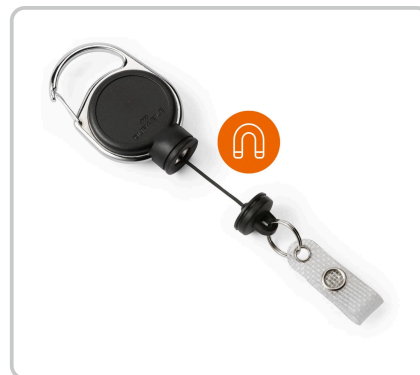

TECHNISCHE PRODUKTDATEN

DURABLE Ausweishalter Jojo extra strong

Artikelnummer: 36170 | Hersteller: Durable

PRODUKTBESCHREIBUNG

AUSWEISKARTENHALTER - Jojo Strong

Jojo für schwere Kartenhalter oder Schlüssel mit einem Gewicht bis 300 g.

- Mit Metallclip-Befestigung
- Mit kleinem Schlüsselring und Druckknopf-Schlaufe
- Durch den integrierten Magneten kann die Lesbarkeit von Karten mit Magnetstreifen beeinträchtigt werden.

SPEZIFIKATIONEN

INHALT VPE
1 Stück

EAN/GTIN
4005546981796

MPN
832901

MATERIAL
ABS (Kunststoff)

LOSGRÖSSE
1

MARKE
Durable

EAN
4005546981796

FARBE
schwarz

PRODUKTTYP
Ausweishalter

BEDRUCKBAR
nein

MASSEN
60 cm

BEFESTIGUNG
Clip

ORIGINAL HERSTELLER NR.

832901

GARANTIE

24