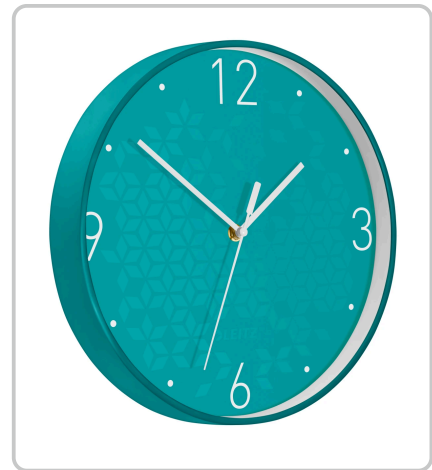

TECHNISCHE PRODUKTDATEN

LEITZ Wanduhr WOW 29cm

Artikelnummer: 35575 | Hersteller: Leitz

PRODUKTBESCHREIBUNG

WOW - Wanduhr

Leise Wanduhr im auffälligen WOW-Farbdesign. Zweifarbiger Rahmen mit 29 cm Durchmesser aus robustem Kunststoff, kombiniert mit einer Glasfront. Nicht tickende Wanduhren eignen sich perfekt für Büros, Arbeitszimmer oder im Schlafzimmer.

- Teil des Leitz WOW Sortiments - die breite Produktpalette für die Organisation im Büro und unterwegs in ausgefallenen Farben mit raffiniertem Design, die Ihre Persönlichkeit unterstreicht.
- Durchmesser 29 cm
- Leises Quarzlaufwerk
- Verfügt über einen robusten zweifarbigen Kunststoffrahmen und Glasfront
- Front in WOW-Optik mit geometrischen Elementen und gut lesbaren Ziffern
- Drei weiße Uhrzeiger, die sich gut lesbar vom Hintergrund absetzen
- Montageloch zum einfachen Aufhängen
- Benötigt 1 x AA Batterie (nicht im Lieferumfang enthalten)

SPEZIFIKATIONEN

INHALT VPE
1 Stück

EAN/GTIN
4002432122967

MPN
9015-00-51

EAN
4002432122967

LOSGRÖSSE
1

MARKE
Leitz

MASSEN
Ø 29

FARBE
eisblau

MATERIAL
Kunststoff

FUNKUHR
false

PRODUKTTYP
Wanduhr

ORIGINAL HERSTELLER NR.
9015-00-51

DURCHMESSER
29

ALARMFUNKTION
nein

GARANTIE
24