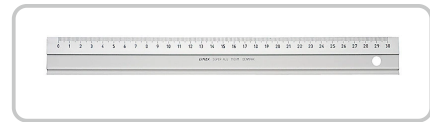

TECHNISCHE PRODUKTDATEN

LINEX Aluminiumlineal 30cm

Artikelnummer: 35210 | Hersteller: Linex

PRODUKTBESCHREIBUNG

Aluminiumlineal - mit Facette

Das Aluminium-Flachlineal von LINEX sorgt dafür, dass Sie Ihre Arbeit exakt und sauber erledigen können!

- Flachlineal aus Aluminium
- mit Facette
- das Gummiband auf der Unterseite verhindert das verrutschen des Lineals
- senkrechte Kante schützt die Finger vor Schnittwunden

SPEZIFIKATIONEN

INHALT VPE

1 Stück

PRODUKTYP

Lineal

BEIDSEITIG
false

MATERIAL
Aluminium

LÄNGE
30 cm

FARBE
silber

RUTSCHFEST
true

GARANTIE
24