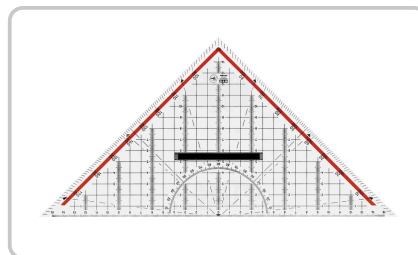

TECHNISCHE PRODUKTDATEN

M+R Geometriedreieck 30cm

Artikelnummer: 34506 | Hersteller: M+R

PRODUKTBESCHREIBUNG

Geometriedreiecke - Abnehmbarer Griff

Geometriedreieck mit gegenläufiger Grad-Skala, rot hinterlegt, Acrylglas, abnehmbarer Griff, im Etui.

ORIGINAL HERSTELLER NR.
723320100

EAN
4004627417001

HERSTELLERLINK
https://www.moebius-ruppert.com/zeichen/z_details/23250100.html

LÄNGE
30 cm

FARBE
transparent

SET
Non

GARANTIE
24

PRODUKTTYP
Geo-Dreieck