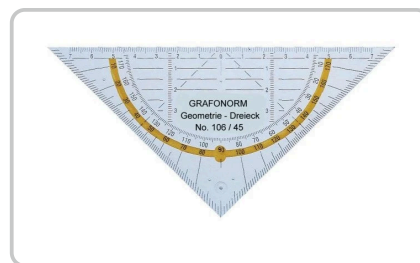

TECHNISCHE PRODUKTDATEN

DUX Geodreieck 14cm

Artikelnummer: 34495 | Hersteller: Dux

PRODUKTBESCHREIBUNG

Geometriedreieck

Kombizeichengerät für die Schule.

- 45°, 16 cm Länge
- Halbkreiswinkelmesser farbig unterlegt
- Markierung für Parallelen

<https://www.boesner.ch/de/dux>

FARBE

transparent

SET

Non

LÄNGE

14 cm

ORIGINAL HERSTELLER NR.