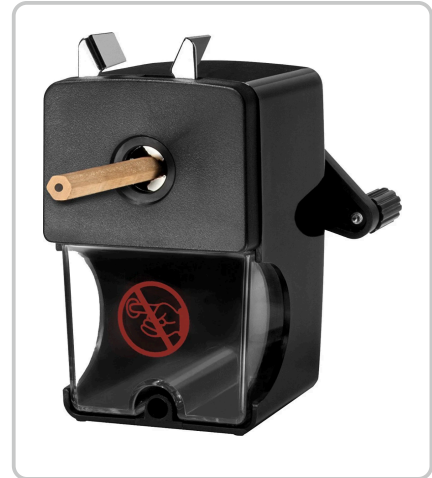

# WESTCOTT Spitzmaschine

Artikelnummer: 34009 | Hersteller: Westcott

### Anspitzer manuell

Die manuelle Spitzmaschine von WESTCOTT ist ein Anspitzer für Stifte mit einem Durchmesser von 7 - 12 mm. Für den sicheren Halt verfügt sie zusätzlich über eine Spannklemme zur Tischbefestigung.

- Ideal für Büros oder Schulen
- mit Spannklemme zur Tischbefestigung