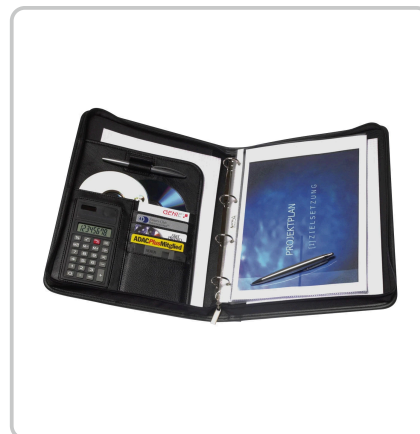

TECHNISCHE PRODUKTDATEN

GENIE Schreibmappe Exklusive DIN A4 mit Taschenrechner

Artikelnummer: 3343 | Hersteller: Genie

PRODUKTBESCHREIBUNG

Stifthalter, div. Innenfächer, 8-stelliger herausnehmbarer Taschenrechner, inkl. Speicherfunktion, Prozent und Wurzelrechnung, Dual-Power
Masse:ca. 36 x 28 x 6 cm

SPEZIFIKATIONEN

FARBE

schwarz

LOSGRÖSSE

1

EAN

4015468107426

HERSTELLERLINK

<https://www.genie-online.de/product/A4-Schreibmappe-Exklusiv-in-Lederoptik-mit-Ringbuch-und-Taschenrechner/166>

MASSEN

ca. 28 x 36 x 6 cm

ORIGINAL HERSTELLER NR.

10742

GARANTIE

24

ZUSÄTZLICHE MERKMALE