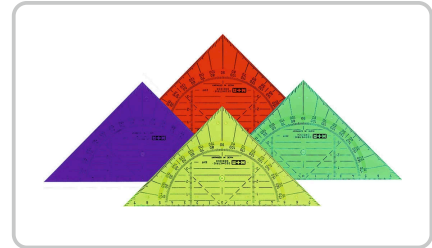

TECHNISCHE PRODUKTDATEN

M+R Geometriedreieck 14cm

Artikelnummer: 33166 | Hersteller: M+R

PRODUKTBESCHREIBUNG

Geometrie-Dreiecke

Das Markenzeichen von Möbius und Ruppert Zeichengeräten: Qualität. Die stylischen Geodreiecke in trendigen Farben sind hochwertig verarbeitet und präzisionsgenau, damit jeder Strich so wird, wie er werden soll.

- Geprägte Skala
- Tuschekante
- Facette
- Gegenläufige Grad-Skala
- weiss hinterlegt
- Made in Germany

SPEZIFIKATIONEN

INHALT VPE

1 Stück

MPN

2317-0150

EAN/GTIN

4004627231768

MARKE

M+R

LOSGRÖSSE

1

MASSEINHEITEN

mm

ORIGINAL HERSTELLER NR.

2317-0150

HERSTELLERLINK

<https://www.moebius-ruppert.com/zeichen.html>

EAN

4004627231768

SET

Non