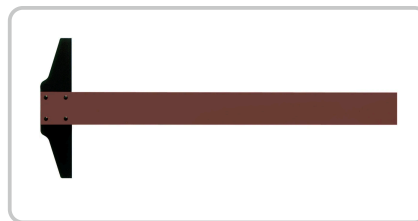

TECHNISCHE PRODUKTDATEN

RUMOLD Reisschiene 100cm

Artikelnummer: 33155 | Hersteller: Rumold

PRODUKTBESCHREIBUNG

Reisschienen

Die Reisschiene von RUMOLD aus braunem Kunststoff mit festem Kopf ohne Teilung sorgt dafür, dass Sie Ihre gewünschten Arbeiten exakt und einfach erledigen können!

- fester Kopf

SPEZIFIKATIONEN

INHALT VPE 1 Stück	MPN 344100
EAN/GTIN 4012108118101	MARKE Rumold
LOSGRÖSSE 1	FARBE braun
ORIGINAL HERSTELLER NR. 344100	HERSTELLERLINK http://www.rumold.de/
FARBE braun	SET Non
GARANTIE 24	EAN 4012108118101
LÄNGE 100 cm	PRODUKTTYP Reisschiene