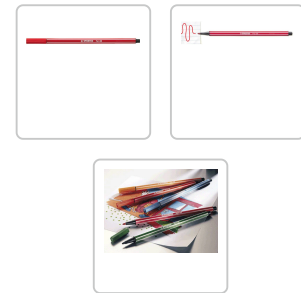

TECHNISCHE PRODUKTDATEN

STABILO Fasermaler Pen 68 1 mm – Set, 30 Farben

Artikelnummer: 31293 | Hersteller: Stabilo

PRODUKTBESCHREIBUNG

Filzstifte Pen 68, 30 Stück

65 Premiumfarben inklusive Neon und Pastell versprechen Kreativität ohne Ende – kein Wunder, dass der STABILO Pen 68 perfekt zu den aktuellen Trends rund um Bullet Journaling, Sketchnotes oder Hand Lettering passt. Aber auch Fans von Mandalas sowie Freunde des Malens und Zeichnen sind begeistert von der Vielseitigkeit des hochwertigen „Filzers“. Kreative und (Hobby-)Künstler lieben die grosse Vielfalt, mit der sich jede Idee farbenfroh umsetzen lässt. Die robuste Spitze sorgt dabei für eine gleichmässige Farbabgabe und eignet sich hervorragend zum Ziehen von kräftige Linien und Füllen von deckenden Flächen. Ganze 24 Stunden kann er ohne Kappe offen liegen, ohne auszutrocknen – perfekt, wenn das kreative Projekt mal etwas mehr Zeit in Anspruch nimmt.

- farbintensiver Premium-Filzstift
- hohe Farbbrillanz und Leuchtkraft
- wasservermalbar
- robuste M-Spitze (ca. 1mm Strichstärke)
- geruchsneutrale Tinte auf Wasserbasis
- bis zu 24 Stunden Austrocknungsschutz ohne Kappe
- Kappe am Stiftende aufsteckbar
- in 65 Farben - inklusive Neon- und Pastellfarben

SPEZIFIKATIONEN

INHALT VPE
30 Stück

EAN/GTIN
4006381327237

MPN
6830-6

LOSGRÖSSE
1

MARKE
Stabilo

SCHAFTFARBE
azurblau, blaugrün, braun, dunkelblau,
dunkelgrau, dunkelrot, eisgrün, gelb, gelbrot,
hellblau, hellgrau, hellgrün, karminrot, laubgrün
lila, mittelgrau, ocker dunkel, orange,
paynesgrau, rosa, rosarot, rötel, schwarz,
schwarzgrau, siena, smaragdgrün, tü

ETUI
Non

ORIGINAL HERSTELLER NR.
6830-6

SCHRIFTFARBE
azurblau, blaugrün, braun, dunkelblau,
dunkelgrau, dunkelrot, eisgrün, gelb, gelbrot,
hellblau, hellgrau, hellgrün, karminrot, laubgrün
lila, mittelgrau, ocker dunkel, orange,
paynesgrau, rosa, rosarot, rötel, schwarz,
schwarzgrau, siena, smaragdgrün, tü